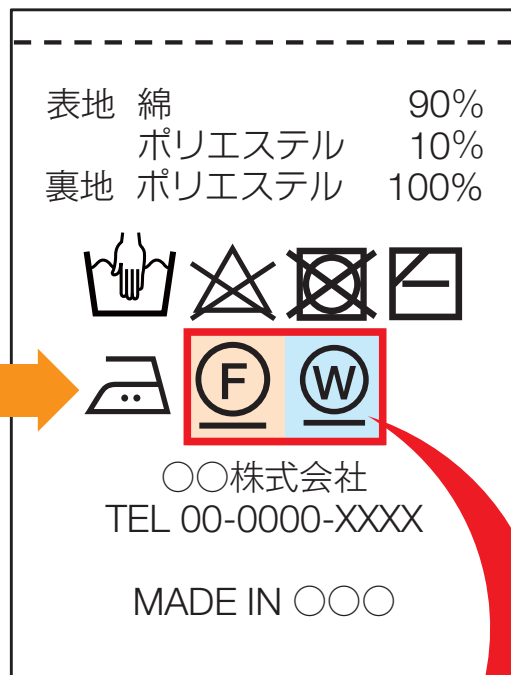

新しい洗濯表示 ココに注目!

《表示例》

ドライクリーニング DRY CLEANING

- Ⓟ パークロロエチレン等の溶剤を使用
- Ⓧ 石油系溶剤を使用

ウェットクリーニング WET CLEANING

記号に、線「一」がついている場合

線なし：通常処理 一：弱い処理 =：非常に弱い処理